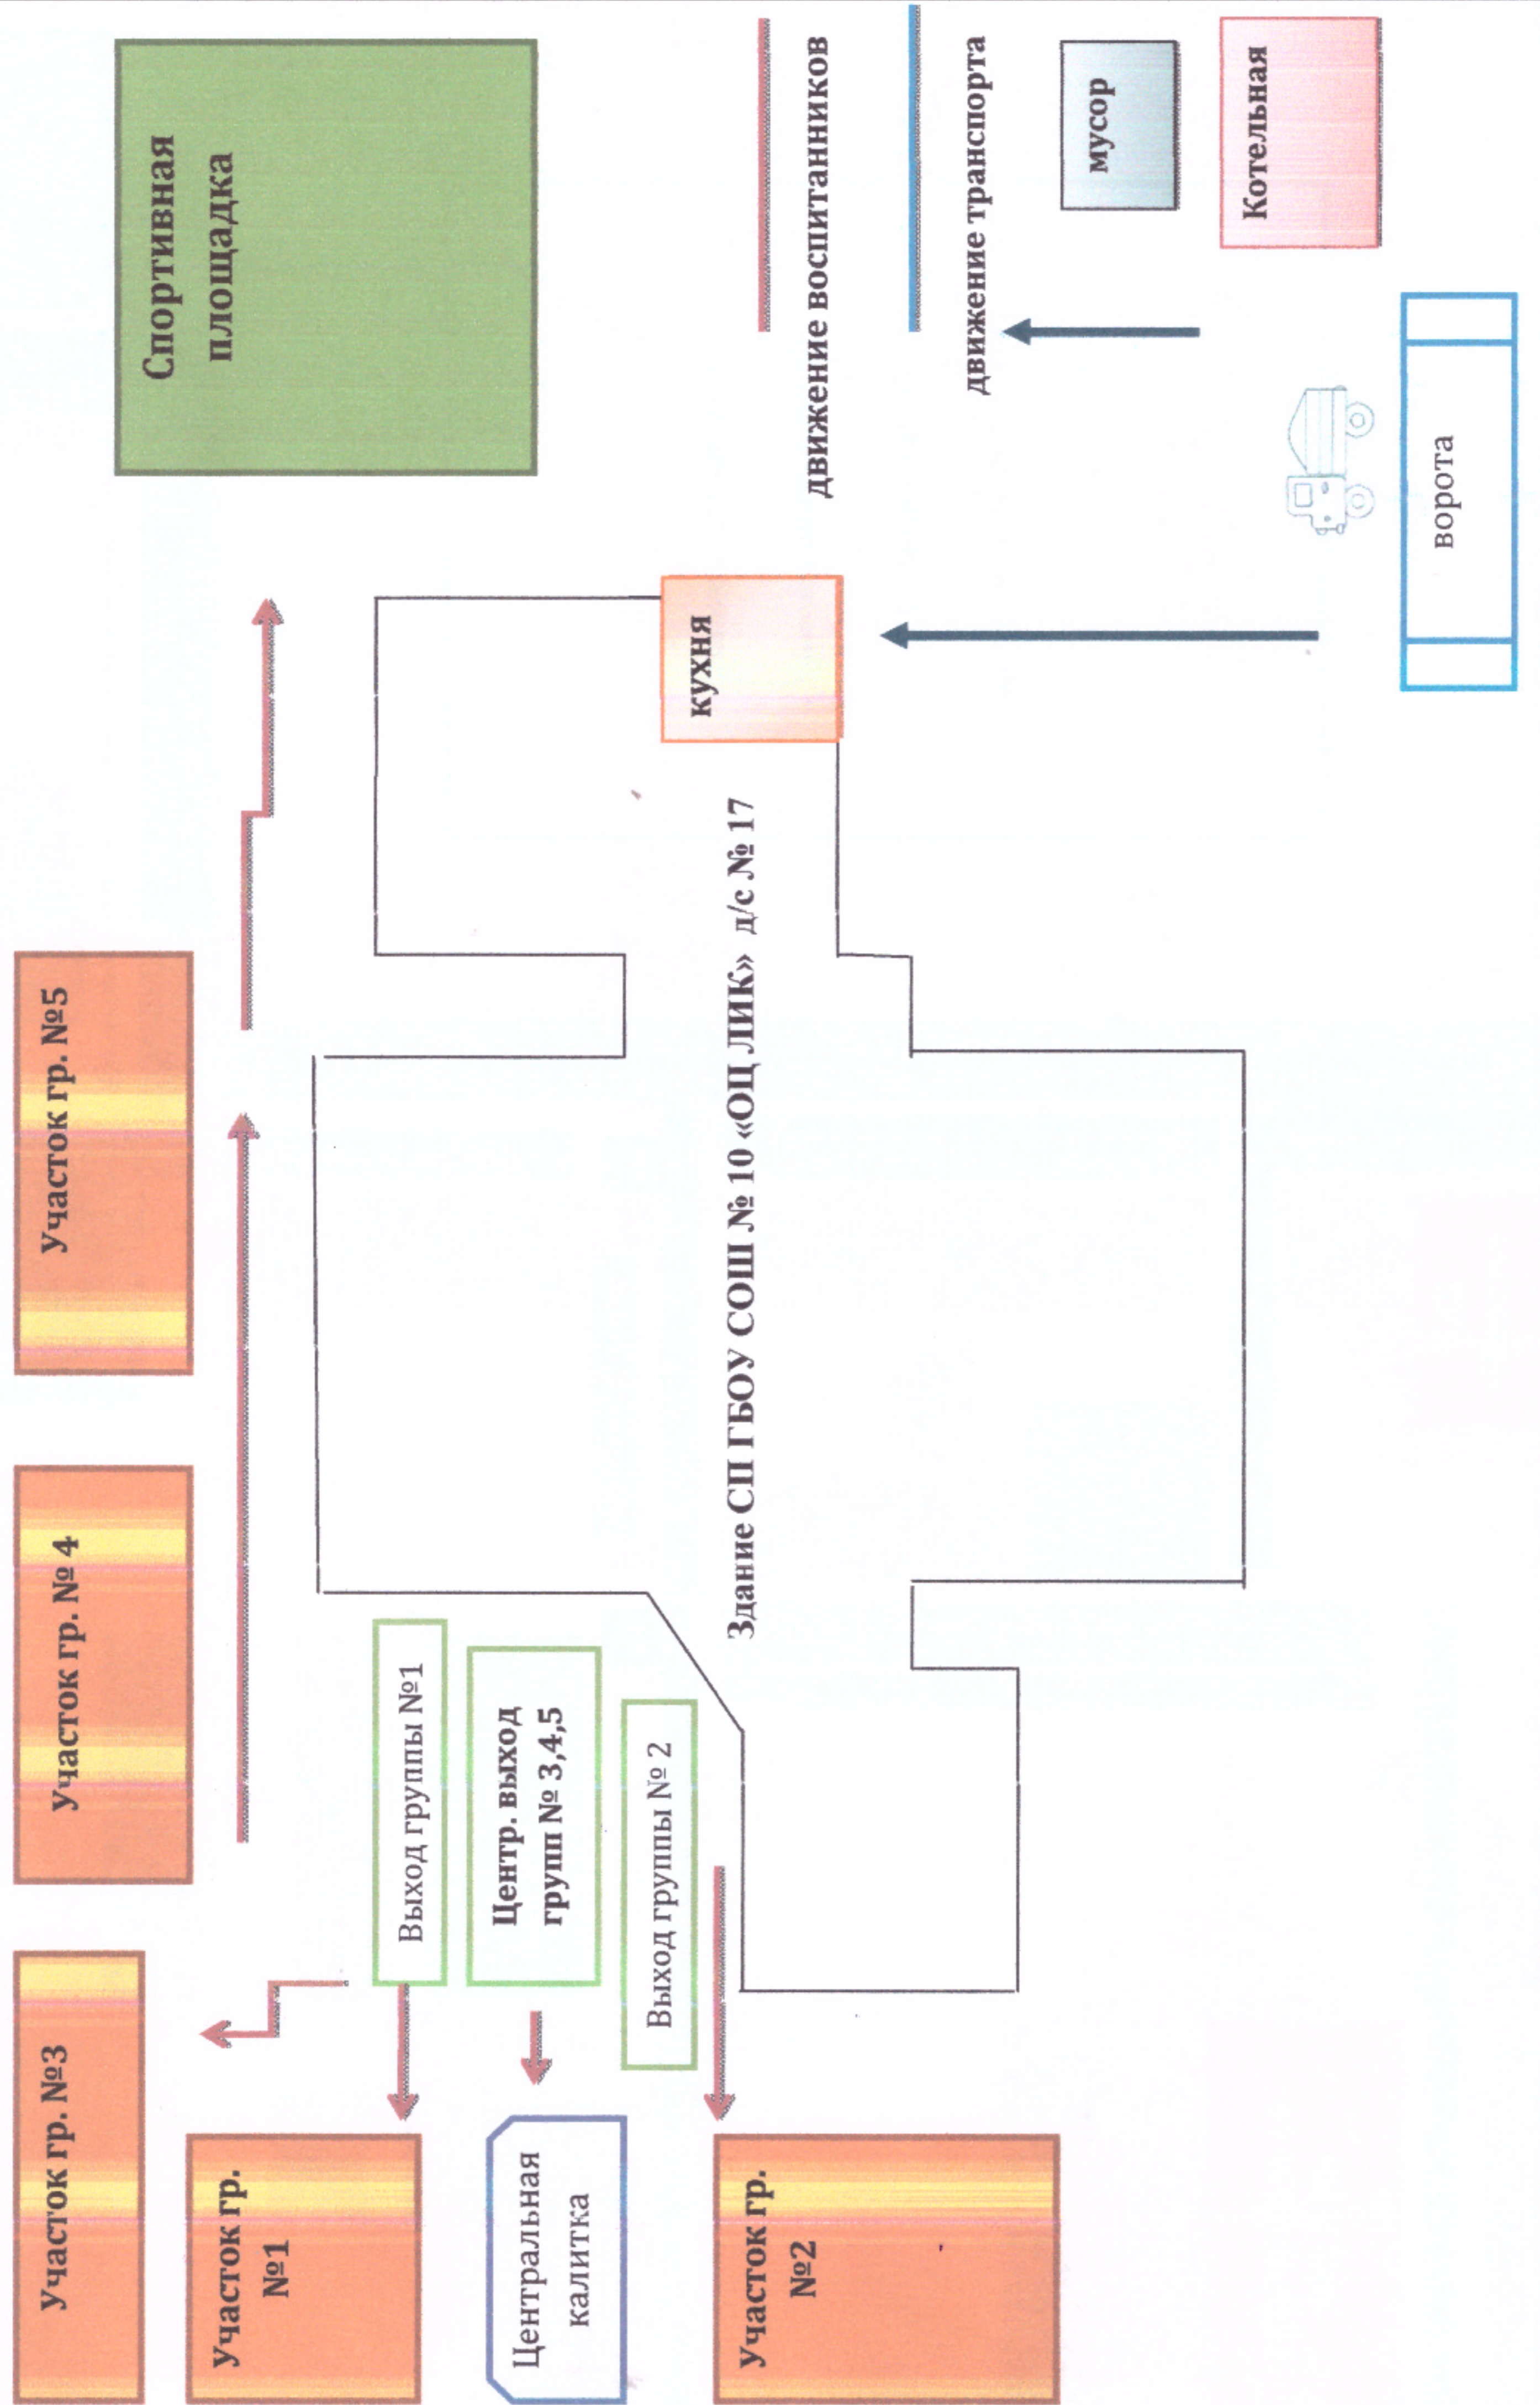

### 2. Приложение

**План-схема района расположения детского сада № 17**

1. Район расположения образовательного учреждения определяется улично-дорожной сетью.

2. Территория, указанная в схеме, включает в себя:

Схема необходима для общего представления о районе расположения ДОО. Для изучения безопасности движения детей на схеме обозначены наиболее частые пути движения воспитанников и их родителей от дома к ДОО и обратно.

Схема движения транспорта и пешеходов к зданию детского сада № 17

**План-схема движения организованных групп детей  
от детского сада № 17 к Ледовому Дворцу, клубу «Юность»,  
ГБОУ СОШ № 10 «ОЦ ЛИК»**

На схеме района расположения детского сада указаны безопасные маршруты движения детей от детского сада к Ледовому Дворцу, клубу «Юность», ГБОУ СОШ № 10 «ОЦ ЛИК» и обратно.

**План-схема движения транспортных средств к местам разгрузки/погрузки и рекомендуемых безопасных путей передвижения детей по территории детского сада №17**

На схеме территории расположения детского сада указаны безопасные маршруты движения детей от выходов групп детского сада к прогулочным участкам, к спортивной площадке и по территории детского сада.